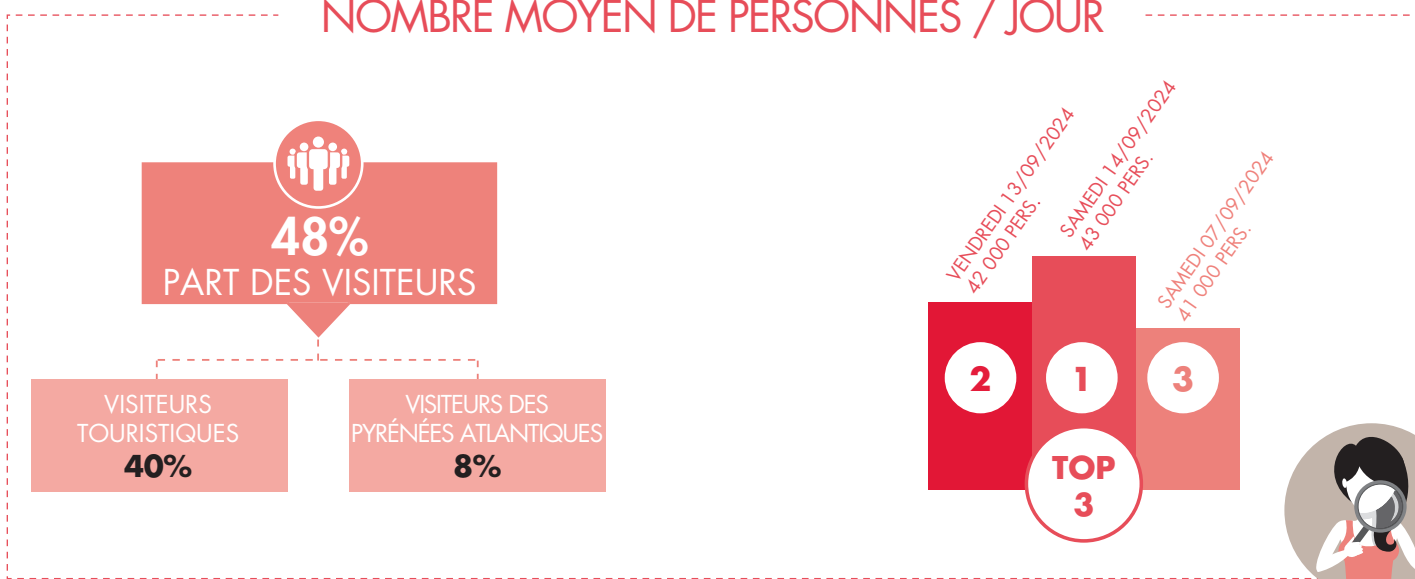

BAROMÈTRE DE FRÉQUENTATION

Septembre 2024

FRÉQUENTATION DU CENTRE-VILLE DE SAINT JEAN DE LUZ

36 000

NOMBRE MOYEN DE PERSONNES / JOUR

Fréquentation moyenne par jour

Fréquentation moyenne par tranche horaire

■ Septembre 2024

Source : Flux Vision Tourisme