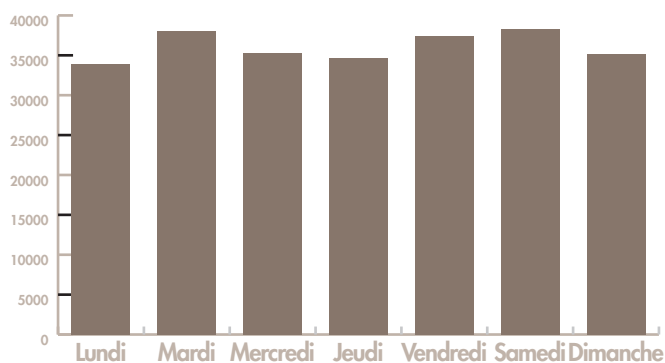

BAROMÈTRE DE FRÉQUENTATION

Septembre 2024

FRÉQUENTATION DU CENTRE-VILLE DE SAINT JEAN DE LUZ

36 000

NOMBRE MOYEN DE PERSONNES / JOUR

Fréquentation moyenne par jour

Fréquentation moyenne par tranche horaire

■ Septembre 2024

Source : Flux Vision Tourisme