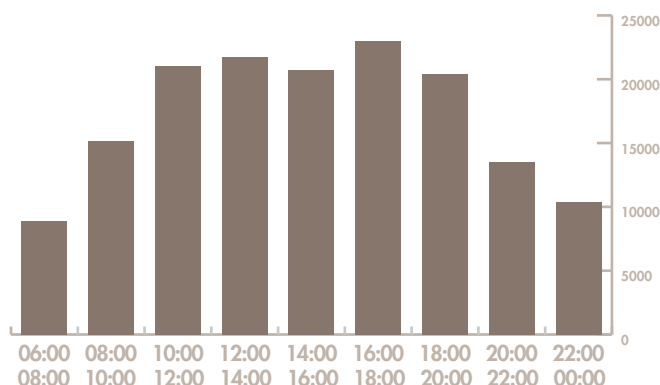

BAROMÈTRE DE FRÉQUENTATION

Septembre 2024

FRÉQUENTATION DU CENTRE-VILLE DE SAINT JEAN DE LUZ

36 000

NOMBRE MOYEN DE PERSONNES / JOUR

Fréquentation moyenne par jour

Fréquentation moyenne par tranche horaire

■ Septembre 2024

Source : Flux Vision Tourisme