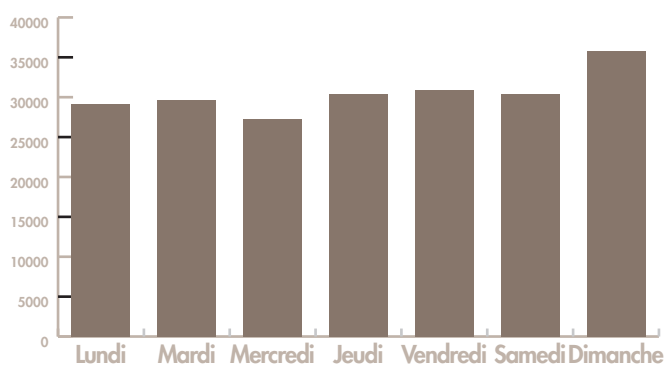

BAROMÈTRE DE FRÉQUENTATION

Octobre 2024

FRÉQUENTATION DU CENTRE-VILLE DE SAINT JEAN DE LUZ

30 000

NOMBRE MOYEN DE PERSONNES / JOUR

Fréquentation moyenne par jour

Fréquentation moyenne par tranche horaire

■ Octobre 2024

Source : Flux Vision Tourisme