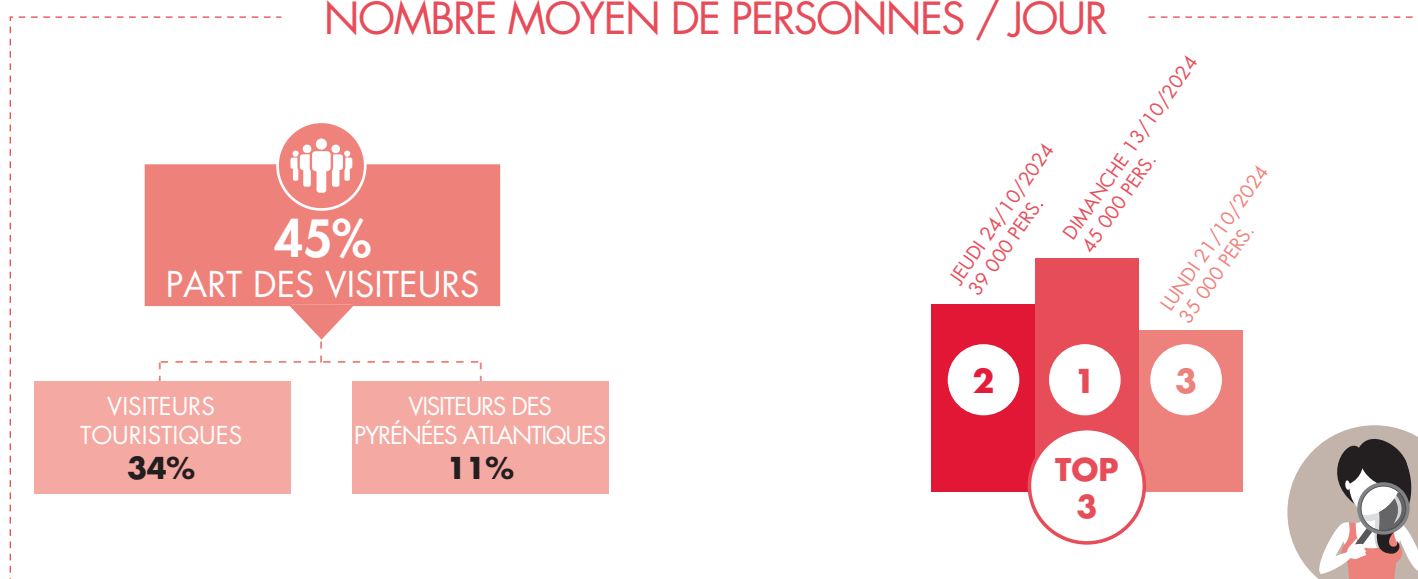

BAROMÈTRE DE FRÉQUENTATION

Octobre 2024

FRÉQUENTATION DU CENTRE-VILLE DE SAINT JEAN DE LUZ

30 000

NOMBRE MOYEN DE PERSONNES / JOUR

Fréquentation moyenne par jour

Fréquentation moyenne par tranche horaire

■ Octobre 2024

Source : Flux Vision Tourisme