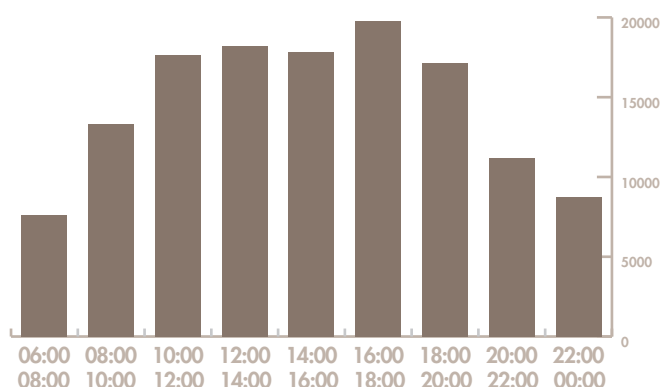

BAROMÈTRE DE FRÉQUENTATION

Octobre 2024

FRÉQUENTATION DU CENTRE-VILLE DE SAINT JEAN DE LUZ

30 000

NOMBRE MOYEN DE PERSONNES / JOUR

Fréquentation moyenne par jour

Fréquentation moyenne par tranche horaire

■ Octobre 2024

Source : Flux Vision Tourisme