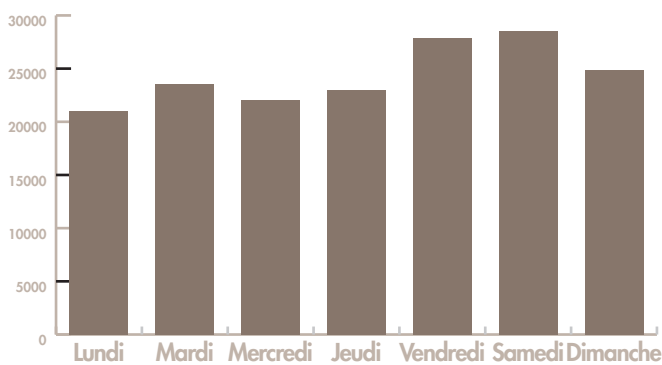

## Novembre 2024

### FRÉQUENTATION DU CENTRE-VILLE DE SAINT JEAN DE LUZ

25 000

NOMBRE MOYEN DE PERSONNES / JOUR

Fréquentation moyenne par jour

Fréquentation moyenne par tranche horaire

■ Novembre 2024

Source : Flux Vision Tourisme