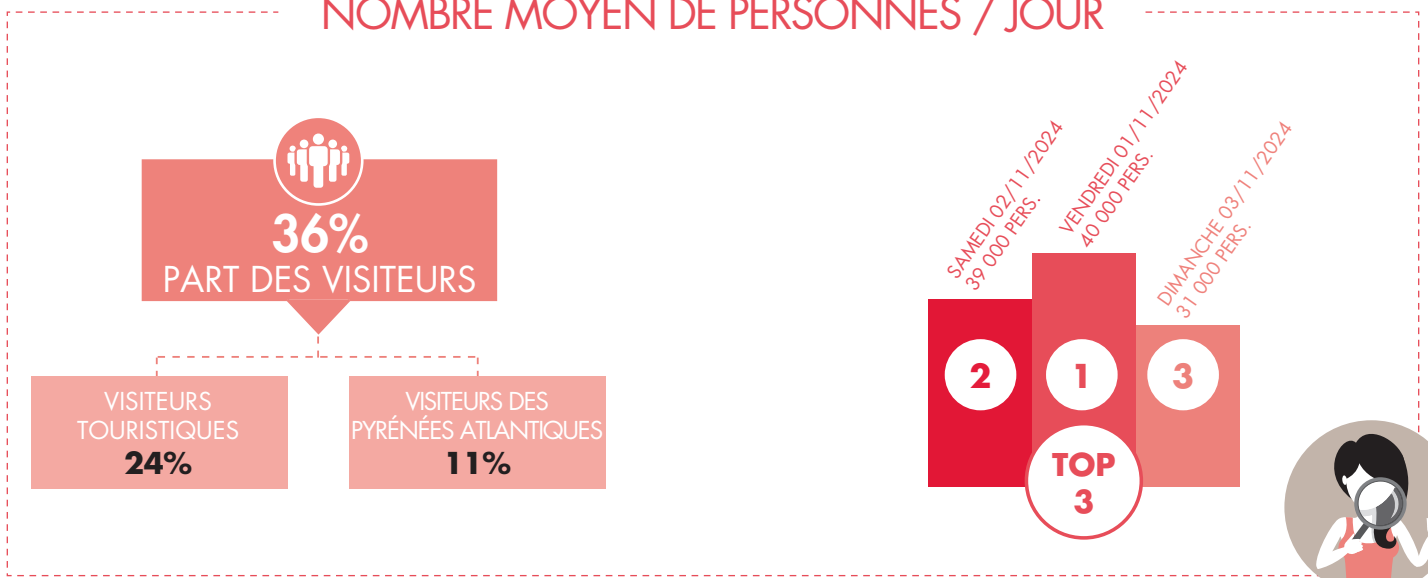

# BAROMÈTRE DE FRÉQUENTATION

### FRÉQUENTATION DU CENTRE-VILLE DE SAINT JEAN DE LUZ

25 000

NOMBRE MOYEN DE PERSONNES / JOUR

Fréquentation moyenne par jour

Fréquentation moyenne par tranche horaire

■ Novembre 2024

Source : Flux Vision Tourisme