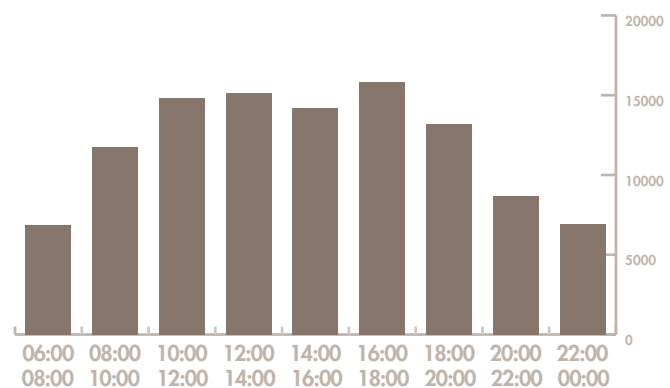

### FRÉQUENTATION DU CENTRE-VILLE DE SAINT JEAN DE LUZ

25 000

NOMBRE MOYEN DE PERSONNES / JOUR

Fréquentation moyenne par jour

Fréquentation moyenne par tranche horaire

■ Novembre 2024

Source : Flux Vision Tourisme