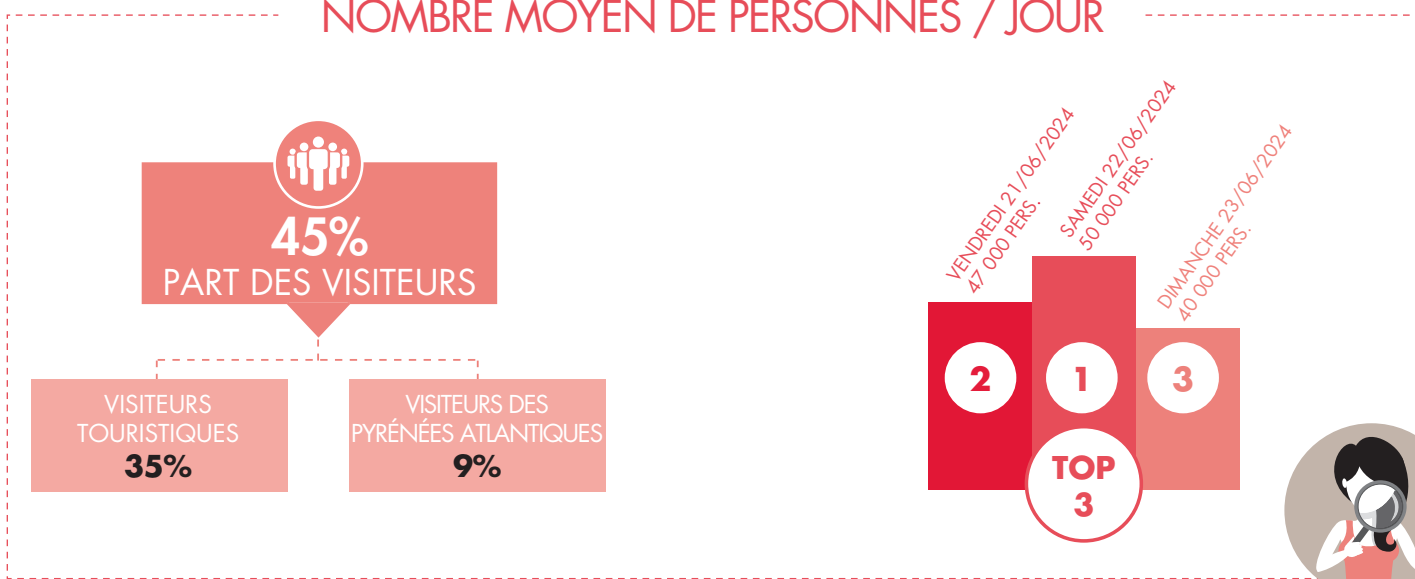

# BAROMÈTRE DE FRÉQUENTATION

### FRÉQUENTATION DU CENTRE-VILLE DE SAINT JEAN DE LUZ

**36 000**

NOMBRE MOYEN DE PERSONNES / JOUR

Fréquentation moyenne par jour

Fréquentation moyenne par tranche horaire

■ Juin 2024

Source flux vision tourisme