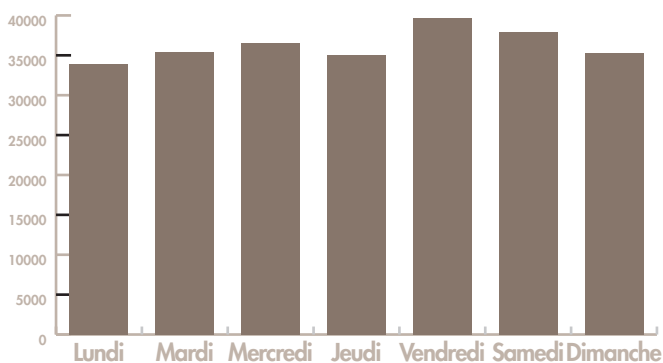

## Juin 2024

### FRÉQUENTATION DU CENTRE-VILLE DE SAINT JEAN DE LUZ

**36 000**

NOMBRE MOYEN DE PERSONNES / JOUR

Fréquentation moyenne par jour

Fréquentation moyenne par tranche horaire

■ Juin 2024

Source flux vision tourisme