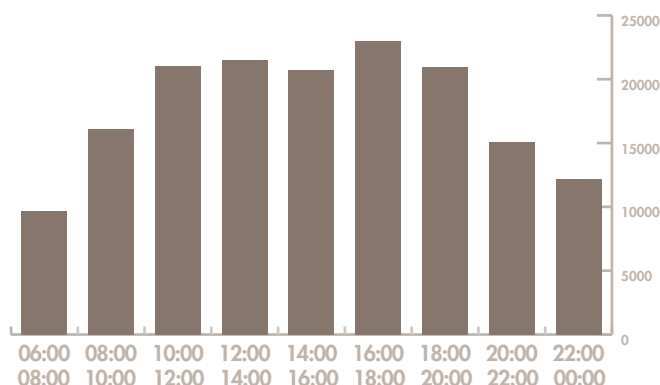

### FRÉQUENTATION DU CENTRE-VILLE DE SAINT JEAN DE LUZ

**36 000**

NOMBRE MOYEN DE PERSONNES / JOUR

Fréquentation moyenne par jour

Fréquentation moyenne par tranche horaire

■ Juin 2024

Source flux vision tourisme