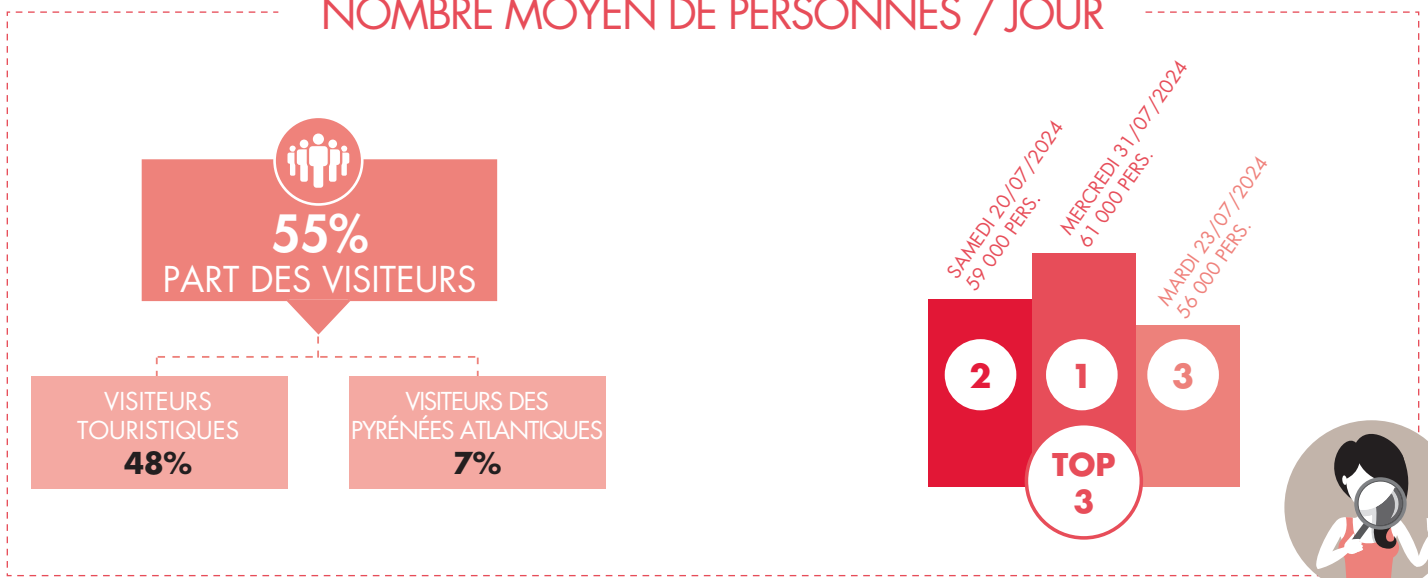

# BAROMÈTRE DE FRÉQUENTATION

### FRÉQUENTATION DU CENTRE-VILLE DE SAINT JEAN DE LUZ

50 000

NOMBRE MOYEN DE PERSONNES / JOUR

Fréquentation moyenne par jour

Fréquentation moyenne par tranche horaire

■ Juillet 2024

Source flux vision tourisme