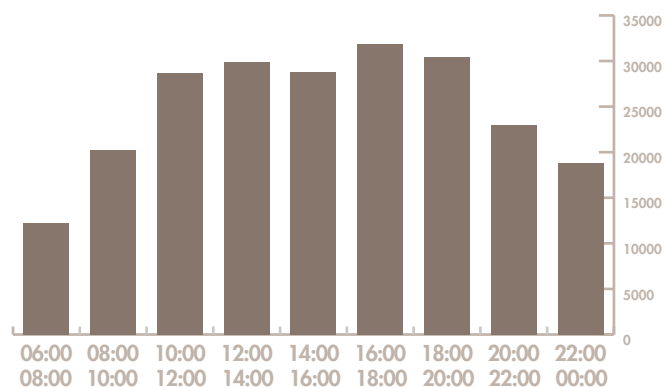

### FRÉQUENTATION DU CENTRE-VILLE DE SAINT JEAN DE LUZ

50 000

NOMBRE MOYEN DE PERSONNES / JOUR

Fréquentation moyenne par jour

Fréquentation moyenne par tranche horaire

■ Juillet 2024

Source flux vision tourisme