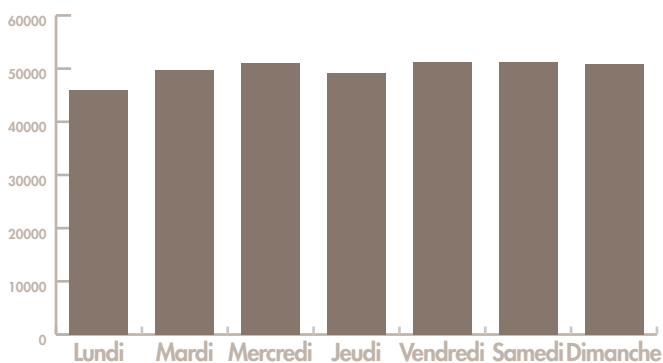

### FRÉQUENTATION DU CENTRE-VILLE DE SAINT JEAN DE LUZ

50 000

NOMBRE MOYEN DE PERSONNES / JOUR

Fréquentation moyenne par jour

Fréquentation moyenne par tranche horaire

■ Juillet 2024

Source flux vision tourisme