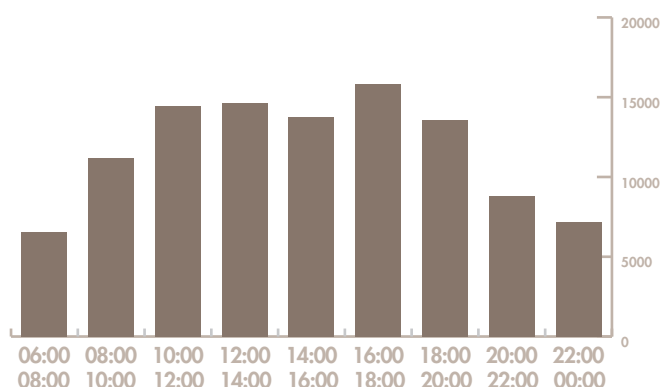

BAROMÈTRE DE FRÉQUENTATION

Décembre 2024

FRÉQUENTATION DU CENTRE-VILLE DE SAINT JEAN DE LUZ

24 000

NOMBRE MOYEN DE PERSONNES / JOUR

Fréquentation moyenne par jour

Fréquentation moyenne par tranche horaire

■ Décembre 2024

Source : Flux Vision Tourisme