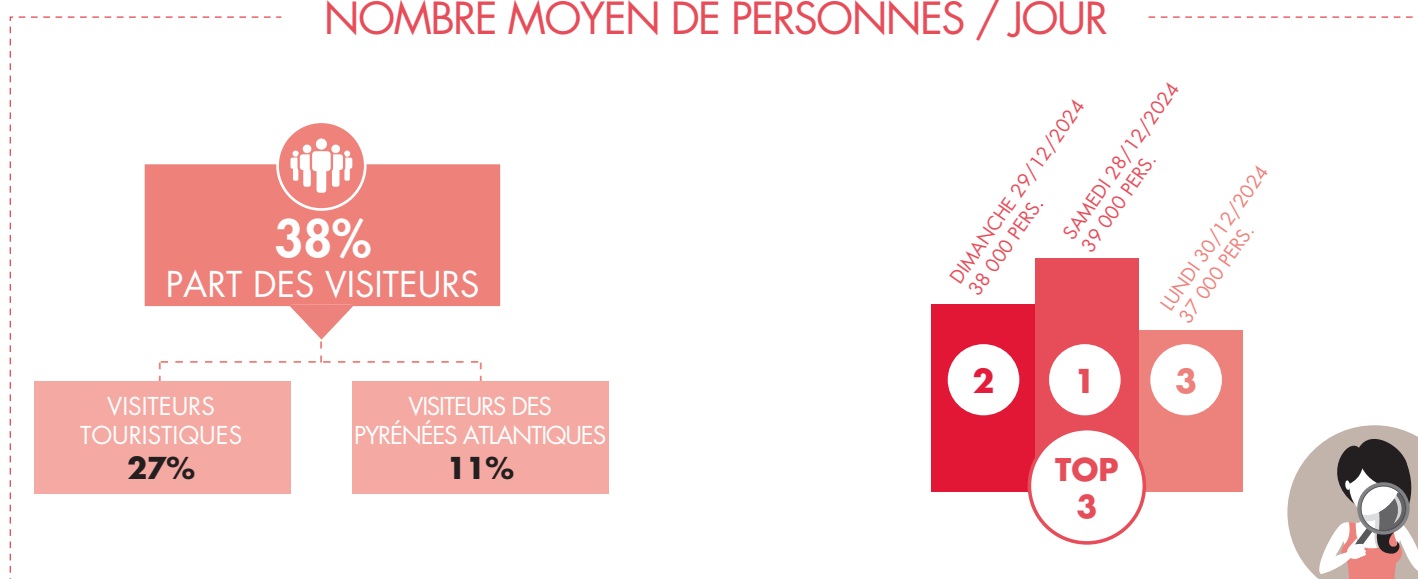

BAROMÈTRE DE FRÉQUENTATION

Décembre 2024

FRÉQUENTATION DU CENTRE-VILLE DE SAINT JEAN DE LUZ

24 000

NOMBRE MOYEN DE PERSONNES / JOUR

Fréquentation moyenne par jour

Fréquentation moyenne par tranche horaire

■ Décembre 2024

Source : Flux Vision Tourisme