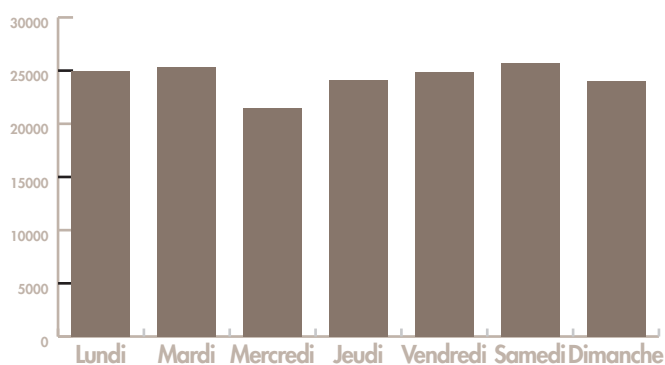

BAROMÈTRE DE FRÉQUENTATION

Décembre 2024

FRÉQUENTATION DU CENTRE-VILLE DE SAINT JEAN DE LUZ

24 000

NOMBRE MOYEN DE PERSONNES / JOUR

Fréquentation moyenne par jour

Fréquentation moyenne par tranche horaire

■ Décembre 2024

Source : Flux Vision Tourisme