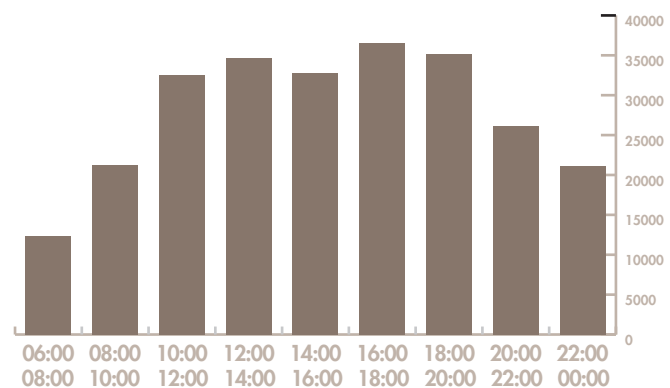

### FRÉQUENTATION DU CENTRE-VILLE DE SAINT JEAN DE LUZ

**58 000**

NOMBRE MOYEN DE PERSONNES / JOUR

Fréquentation moyenne par jour

Fréquentation moyenne par tranche horaire

■ Août 2024

Source flux vision tourisme