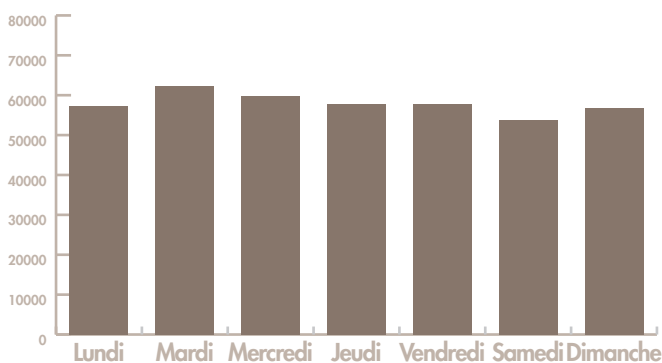

## Août 2024

### FRÉQUENTATION DU CENTRE-VILLE DE SAINT JEAN DE LUZ

**58 000**

NOMBRE MOYEN DE PERSONNES / JOUR

Fréquentation moyenne par jour

Fréquentation moyenne par tranche horaire

■ Août 2024

Source flux vision tourisme