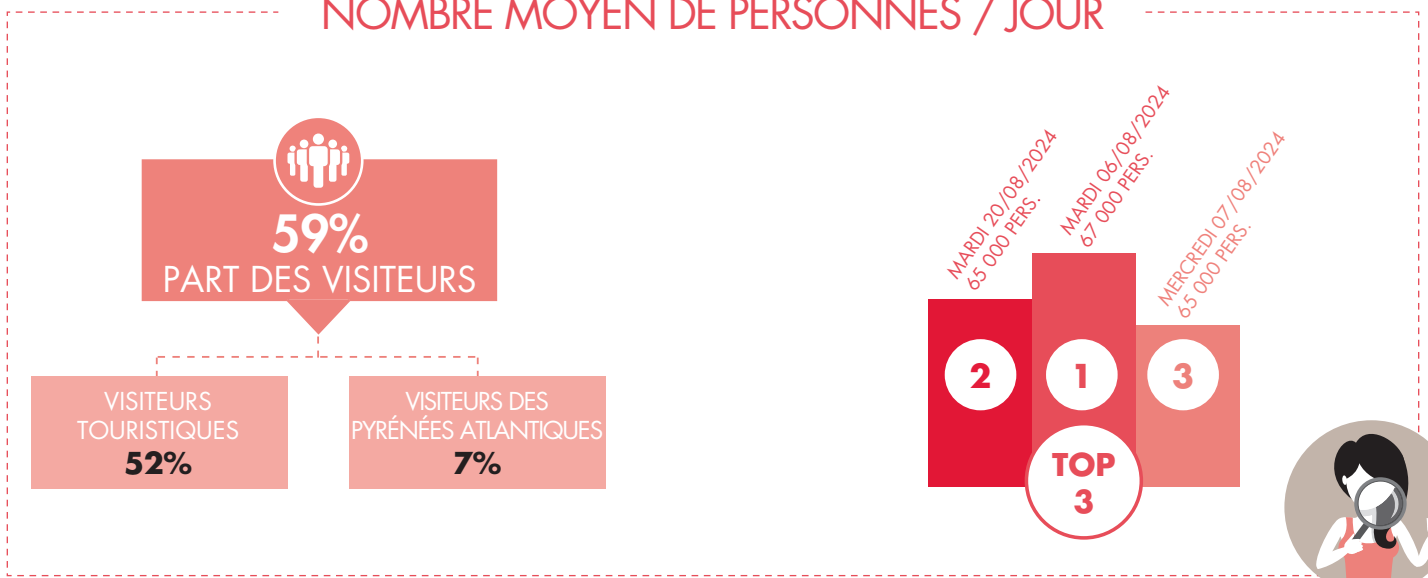

# BAROMÈTRE DE FRÉQUENTATION

### FRÉQUENTATION DU CENTRE-VILLE DE SAINT JEAN DE LUZ

**58 000**

NOMBRE MOYEN DE PERSONNES / JOUR

Fréquentation moyenne par jour

Fréquentation moyenne par tranche horaire

■ Août 2024

Source flux vision tourisme